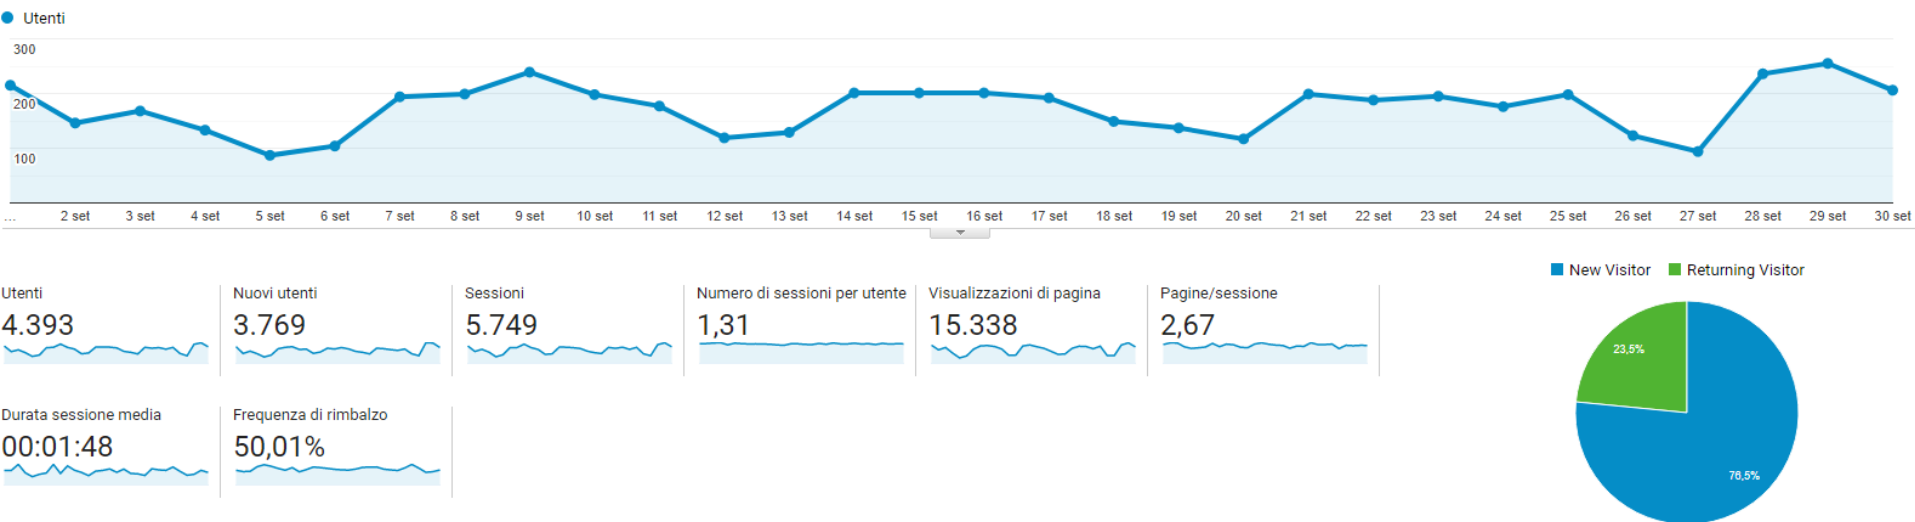

01. PANORAMICA VISITATORI

Questo rapporto fornisce una rapida **panoramica di tutte le principali variabili relative ai visitatori del tuo sito.**

SPIEGAZIONE DEGLI INDICATORI

- A) Sessioni: indica il numero di viste al tuo sito. Comprende anche i visitatori che ritornano più volte nel sito.
- B) Utenti: indica il numero di visitatori che hanno visualizzato il sito
- C) Visualizzazioni di pagina: indica il numero totale di pagine visualizzate comprende singole pagine visualizzate più volte.
- D) Pagine/Sessione: indica il numero medio di pagine visualizzate durante una visita al tuo sito. Comprende singole pagine visualizzate più volte.
- E) Durata sessione media: indica la durata media di una vista al tuo sito
- F) Frequenza di rimbalzo: indica la percentuale di visite di una sola pagina, ossia visite in cui la persona esce dal sito della stessa pagina in cui entrata.
- G) % nuove sessioni: indica la percentuale di visite che sono prime visite (di persone che non avevano mai visitato il tuo sito prima di allora).

03. PANORAMICA MOBILE

Questo rapporto fornisce un dettaglio dei visitatori in base al loro utilizzo o meno dei dispositivi mobili per la visita del siti web.

04. PANORAMICA LOCALIZZAZIONE UTENTI

Questo rapporto fornisce delle specifiche relative alla localizzazione degli utenti che visitano il tuo sito (primi 10 paesi).