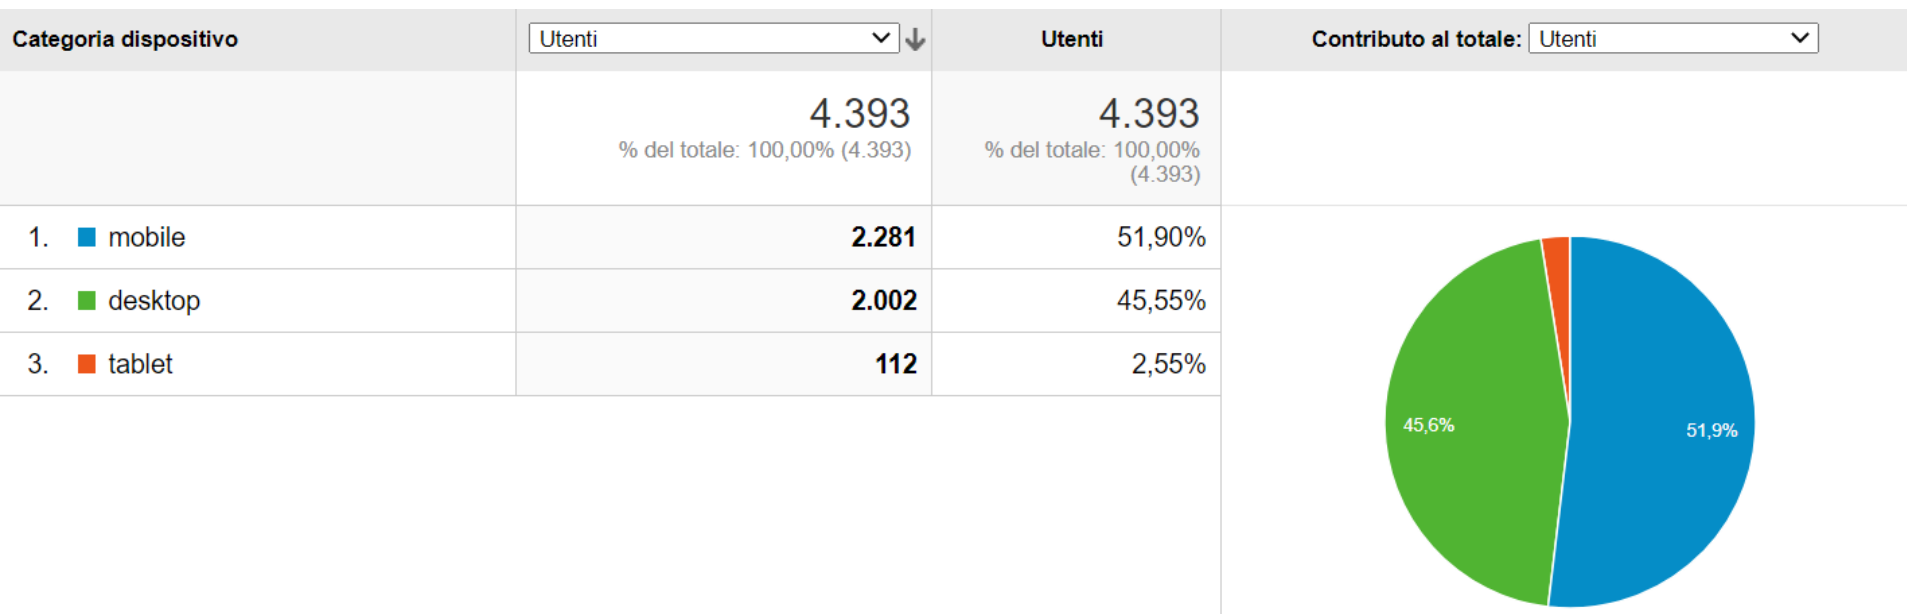

02. SERVIZIO NEWSLETTER

Questo rapporto mostra dati relativi all'invio della newsletter.

Nome campagna	Destinatari	Lettori	Cliccatori	Disiscritti	Data di invio
Pubblicazione analisi acque del mese di Settembre	1.422	526 37,38%	50 3,55%	0 0%	25 Set 2020, 16:39
Emissione bollette di pagamento per il servizio ICP...	1.257	669 53,69%	7 0,56%	0 0%	24 Set 2020, 13:07
Controlla gratuitamente il tuo udito in farmacia...	1.440	680 47,59%	8 0,56%	1 0,07%	18 Set 2020, 15:21
Mascherine chirurgiche per bambini	1.432	843 59,37%	68 4,79%	0 0%	09 Set 2020, 15:28
Settembre per ripartire alla grande !	1.432	800 56,34%	33 2,32%	0 0%	09 Set 2020, 14:55
SARONNO SERVIZI S.P.A PROSEGUE VERSO LA ...	1.208	696 58%	15 1,25%	1 0,08%	08 Set 2020, 18:15
Emissione avvisi di pagamento TARI 2020 per il ...	1.255	711 57,20%	25 2,01%	0 0%	01 Set 2020, 16:24

03. PANORAMICA MOBILE

Questo rapporto fornisce un dettaglio dei visitatori in base al loro utilizzo o meno dei dispositivi mobili per la visita del siti web.