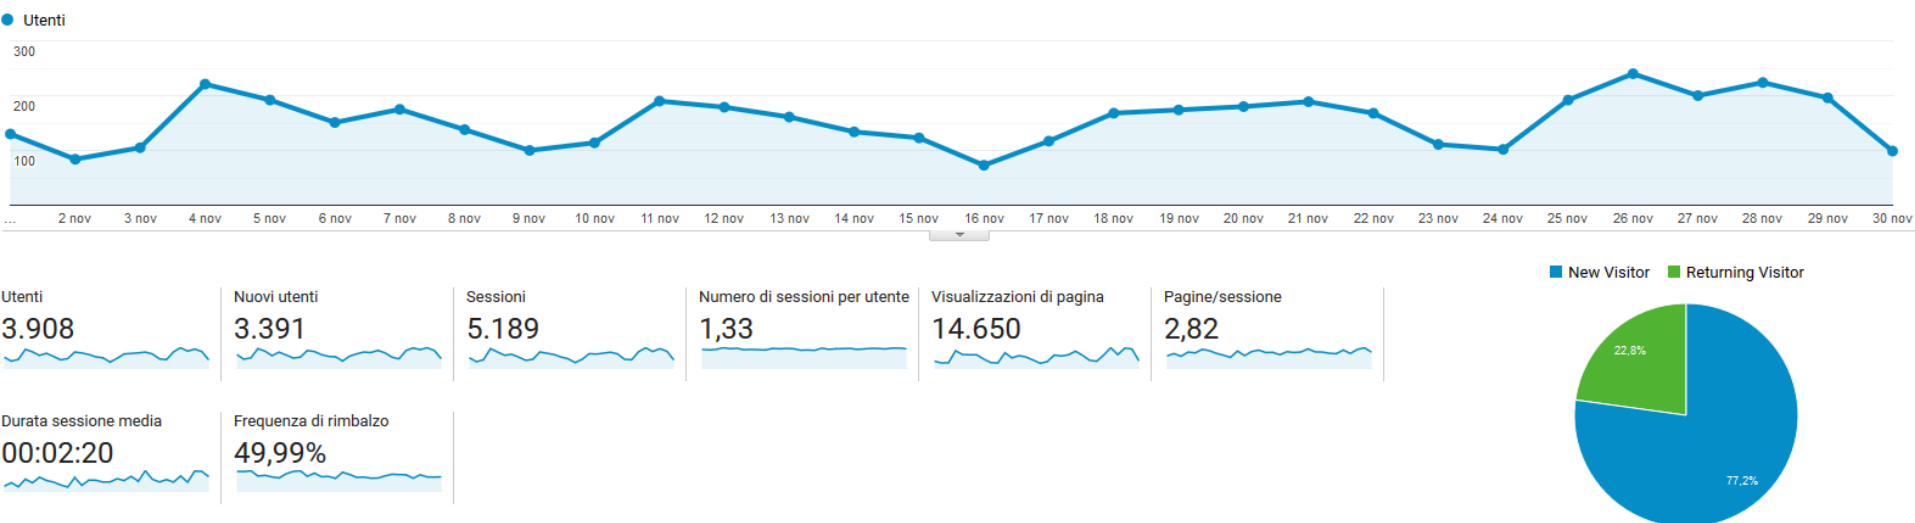

01. PANORAMICA VISITATORI

Questo rapporto fornisce una rapida **panoramica di tutte le principali variabili relative ai visitatori del tuo sito.**

SPIEGAZIONE DEGLI INDICATORI

- A) Sessioni: indica il numero di viste al tuo sito. Comprende anche i visitatori che ritornano più volte nel sito.
- B) Utenti: indica il numero di visitatori che hanno visualizzato il sito
- C) Visualizzazioni di pagina: indica il numero totale di pagine visualizzate comprende singole pagine visualizzate più volte.
- D) Pagine/Sessione: indica il numero medio di pagine visualizzate durante una visita al tuo sito. Comprende singole pagine visualizzate più volte.
- E) Durata sessione media: indica la durata media di una vista al tuo sito
- F) Frequenza di rimbalzo: indica la percentuale di visite di una sola pagina, ossia visite in cui la persona esce dal sito della stessa pagina in cui entrata.
- G) % nuove sessioni: indica la percentuale di visite che sono prime visite (di persone che non avevano mai visitato il tuo sito prima di allora).

04. PANORAMICA LOCALIZZAZIONE UTENTI

Questo rapporto fornisce delle specifiche relative alla localizzazione degli utenti che visitano il tuo sito (primi 10 paesi).

Città ?	Acquisizione		
	Utenti ? ↓	Nuovi utenti ?	Sessioni ?
	3.722 % del totale: 95,24% (3.908)	3.208 % del totale: 94,60% (3.391)	4.979 % del totale: 95,95% (5.189)
1. Milan	1.479 (37,53%)	1.216 (37,91%)	1.818 (36,51%)
2. (not set)	416 (10,56%)	329 (10,26%)	683 (13,72%)
3. Rome	206 (5,23%)	175 (5,46%)	237 (4,76%)
4. Monza	159 (4,03%)	132 (4,11%)	184 (3,70%)
5. Cinisello Balsamo	97 (2,46%)	78 (2,43%)	115 (2,31%)
6. Turin	92 (2,33%)	78 (2,43%)	102 (2,05%)
7. Seregno	72 (1,83%)	53 (1,65%)	101 (2,03%)
8. Como	71 (1,80%)	52 (1,62%)	86 (1,73%)
9. Busto Arsizio	67 (1,70%)	50 (1,56%)	78 (1,57%)
10. Genoa	52 (1,32%)	43 (1,34%)	62 (1,25%)