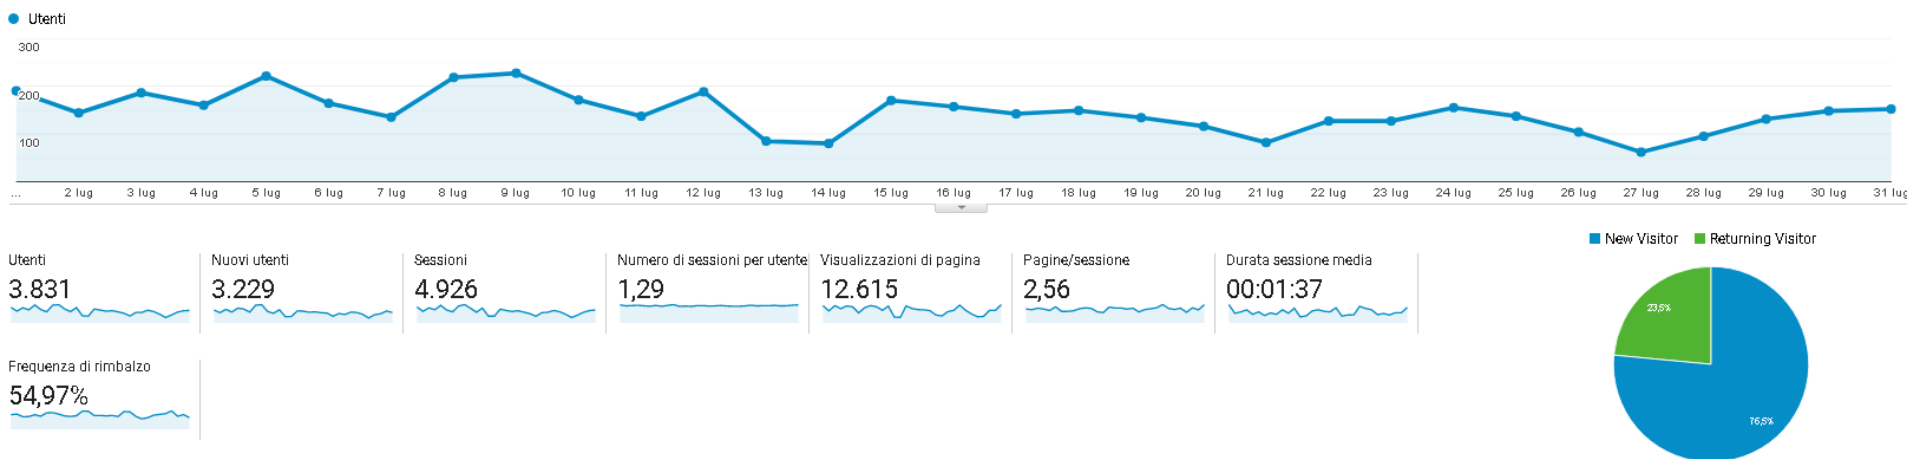

## WEB ANALYTICS

---

Saronno Servizi Spa

1. Panoramica Visitatori
2. Servizio Newsletter
3. Panoramica Mobile
4. Panoramica Localizzazione Utenti
5. Contenuti di Maggior Interesse
6. Key Words 
7. Contatti

## 01. PANORAMICA VISITATORI

Questo rapporto fornisce una rapida **panoramica di tutte le principali variabili relative ai visitatori del tuo sito.**

### SPIEGAZIONE DEGLI INDICATORI

- A) Sessioni: indica il numero di viste al tuo sito. Comprende anche i visitatori che ritornano più volte nel sito.
- B) Utenti: indica il numero di visitatori che hanno visualizzato il sito
- C) Visualizzazioni di pagina: indica il numero totale di pagine visualizzate comprende singole pagine visualizzate più volte.
- D) Pagine/Sessione: indica il numero medio di pagine visualizzate durante una visita al tuo sito. Comprende singole pagine visualizzate più volte.
- E) Durata sessione media: indica la durata media di una vista al tuo sito
- F) Frequenza di rimbalzo: indica la percentuale di visite di una sola pagina, ossia visite in cui la persona esce dal sito della stessa pagina in cui entrata.
- G) % nuove sessioni: indica la percentuale di visite che sono prime visite ( di persone che non avevano mai visitato il tuo sito prima di allora).