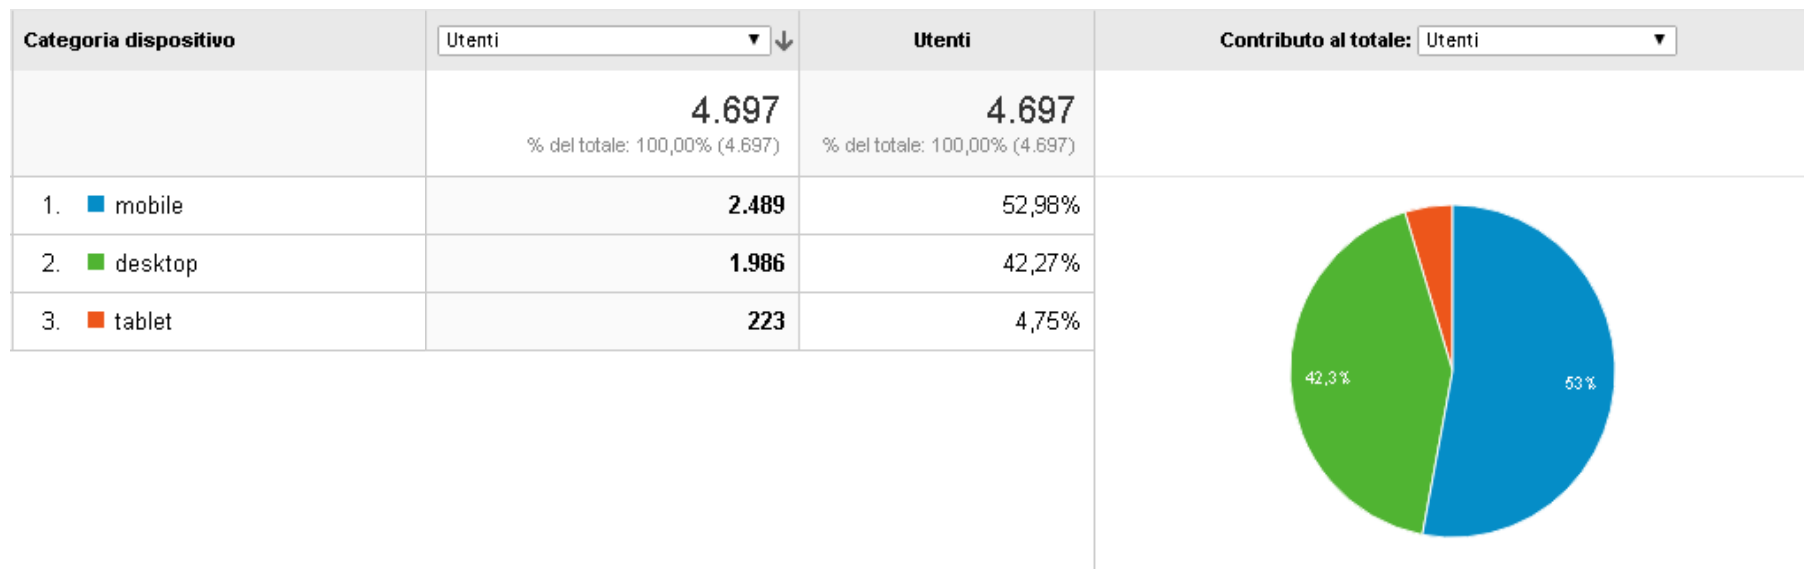

02. SERVIZIO NEWSLETTER

Questo rapporto mostra dati relativi all'invio della newsletter.

Nome campagna	Destinatari	Lettori	Cliccatori	Disiscritti	Data di invio
ESAME PELLE _ Skin Check 27 NOVEMBRE 2018	1.112	440 45,41%	5 0,52%	0 0%	30 Ott 2018, 17:58
Intervento ripristino condizioni standard di...	1.091	578 53,08%	17 1,56%	0 0%	17 Ott 2018, 17:55
Emissione solleciti di pagamento TARI ANNO...	1.089	518 47,65%	3 0,28%	0 0%	17 Ott 2018, 17:31
Scadenza di pagamento seconda rata TARI...	1.089	549 50,51%	5 0,46%	1 0,09%	17 Ott 2018, 16:36
Saronno Servizi sponsorizza Tre Valli Varesine	1.084	463 42,79%	68 6,28%	0 0%	08 Ott 2018, 14:11
Pubblicazione analisi acque del mese di...	1.096	341 31,17%	35 3,20%	0 0%	05 Ott 2018, 17:17
Nuovo orario pomeridiano Farmacia Comunale	1.106	421 38,13%	10 0,91%	0 0%	04 Ott 2018, 15:58

03. PANORAMICA MOBILE

Questo rapporto fornisce un dettaglio dei visitatori in base al loro utilizzo o meno dei dispositivi mobili per la visita del siti web.