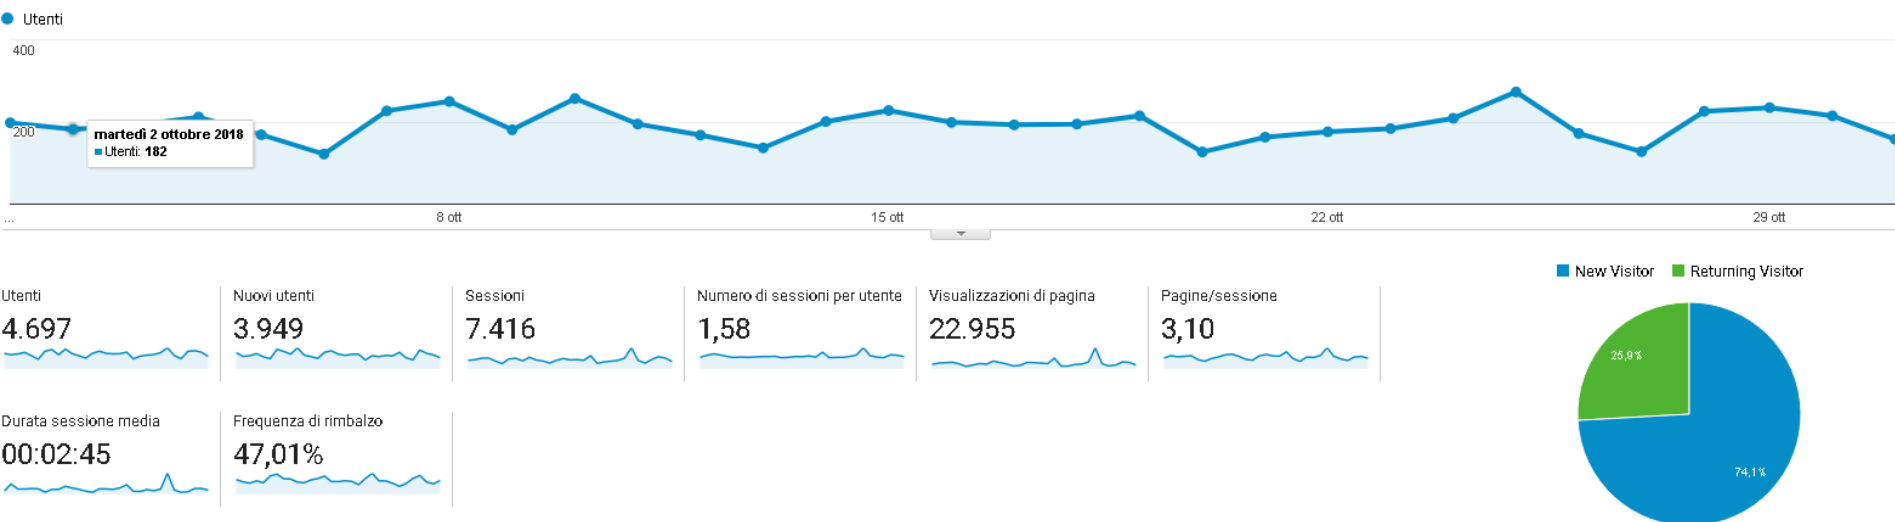

01. PANORAMICA VISITATORI

Questo rapporto fornisce una rapida **panoramica di tutte le principali variabili relative ai visitatori del tuo sito.**

SPIEGAZIONE DEGLI INDICATORI

- A) Sessioni: indica il numero di viste al tuo sito. Comprende anche i visitatori che ritornano più volte nel sito.
- B) Utenti: indica il numero di visitatori che hanno visualizzato il sito
- C) Visualizzazioni di pagina: indica il numero totale di pagine visualizzate comprende singole pagine visualizzate più volte.
- D) Pagine/Sessione: indica il numero medio di pagine visualizzate durante una visita al tuo sito. Comprende singole pagine visualizzate più volte.
- E) Durata sessione media: indica la durata media di una vista al tuo sito
- F) Frequenza di rimbalzo: indica la percentuale di visite di una sola pagina, ossia visite in cui la persona esce dal sito della stessa pagina in cui entrata.
- G) % nuove sessioni: indica la percentuale di visite che sono prime visite (di persone che non avevano mai visitato il tuo sito prima di allora).

03. PANORAMICA MOBILE

Questo rapporto fornisce un dettaglio dei visitatori in base al loro utilizzo o meno dei dispositivi mobili per la visita del siti web.

04. PANORAMICA LOCALIZZAZIONE UTENTI

Questo rapporto fornisce delle specifiche relative alla localizzazione degli utenti che visitano il tuo sito (primi 10 paesi).