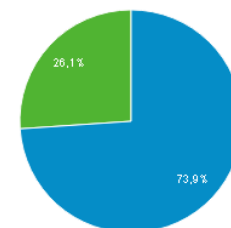

01. PANORAMICA VISITATORI

Questo rapporto fornisce una rapida **panoramica di tutte le principali variabili relative ai visitatori del tuo sito.**

■ New Visitor ■ Returning Visitor

SPIEGAZIONE DEGLI INDICATORI