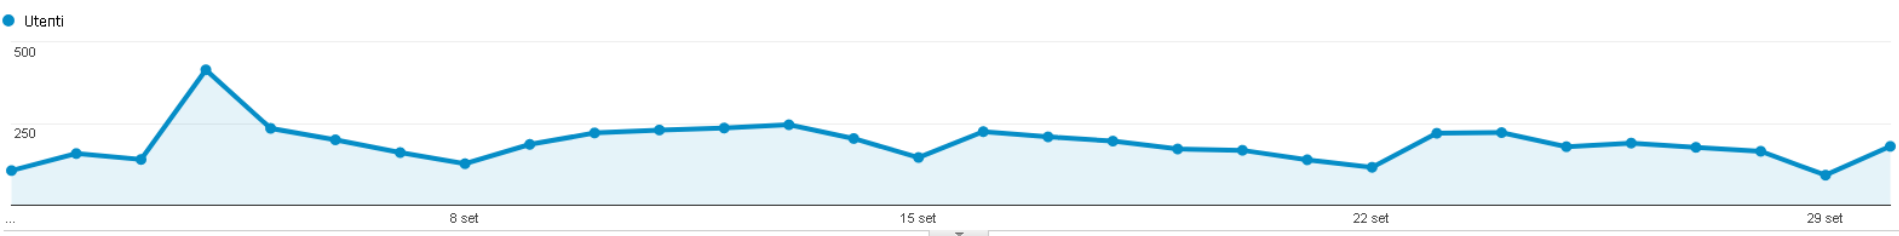

01. PANORAMICA VISITATORI

Questo rapporto fornisce una rapida **panoramica di tutte le principali variabili relative ai visitatori del tuo sito.**

■ New Visitor ■ Returning Visitor

SPIEGAZIONE DEGLI INDICATORI

- A) Sessioni: indica il numero di viste al tuo sito. Comprende anche i visitatori che ritornano più volte nel sito.
- B) Utenti: indica il numero di visitatori che hanno visualizzato il sito
- C) Visualizzazioni di pagina: indica il numero totale di pagine visualizzate comprende singole pagine visualizzate più volte.
- D) Pagine/Sessione: indica il numero medio di pagine visualizzate durante una visita al tuo sito. Comprende singole pagine visualizzate più volte.
- E) Durata sessione media: indica la durata media di una vista al tuo sito
- F) Frequenza di rimbalzo: indica la percentuale di visite di una sola pagina, ossia visite in cui la persona esce dal sito della stessa pagina in cui entrata.
- G) % nuove sessioni: indica la percentuale di visite che sono prime visite (di persone che non avevano mai visitato il tuo sito prima di allora).