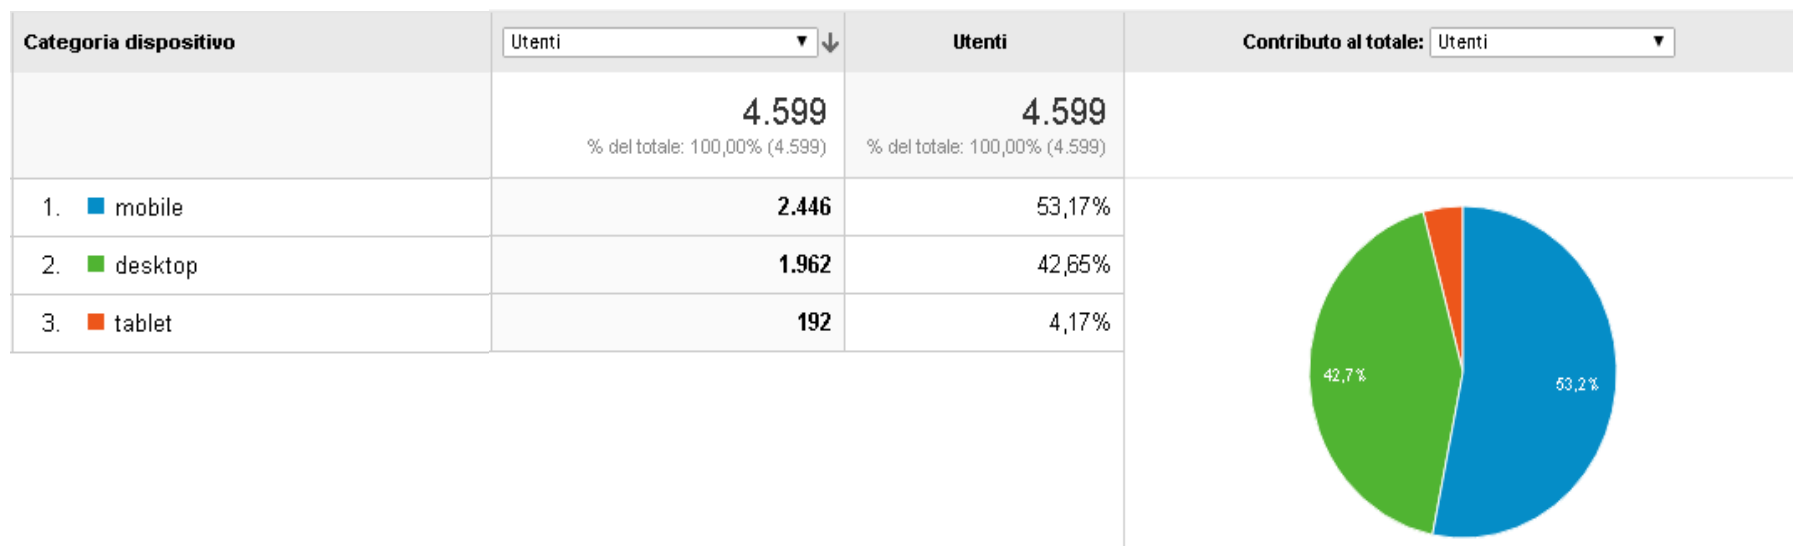

02. SERVIZIO NEWSLETTER

Questo rapporto mostra dati relativi all'invio della newsletter.

Nome campagna	Destinatari	Lettori	Cliccatori	Disiscritti	Data di invio
M.O.C. AD ULTRASUONI	2.158	718 33,30%	9 0,42%	0 0%	28 Set 2018, 17:44
Pubblicazione analisi acque del mese di...	1.090	371 34,10%	56 5,15%	0 0%	26 Set 2018, 14:56
ESAME PELLE _ Skin Check 27 SETTEMBRE...	2.108	1.085 51,54%	32 1,52%	2 0,10%	17 Set 2018, 15:33
APERTURA STRAORDINARIA SPORTELLO...	1.079	466 43,23%	8 0,74%	0 0%	13 Set 2018, 15:26
Comunicato Stampa: ALLA SARONNO...	1.088	623 57,26%	7 0,64%	1 0,09%	12 Set 2018, 13:06
BANDO DI CONCORSO SELEZIONE...	1.082	712 65,86%	225 20,8%	0 0%	04 Set 2018, 11:07
VOLA IN ALTO CON NOI! VENERDI' 7...	1.211	674 55,66%	27 2,23%	0 0%	03 Set 2018, 18:20

03. PANORAMICA MOBILE

Questo rapporto fornisce un dettaglio dei visitatori in base al loro utilizzo o meno dei dispositivi mobili per la visita del siti web.