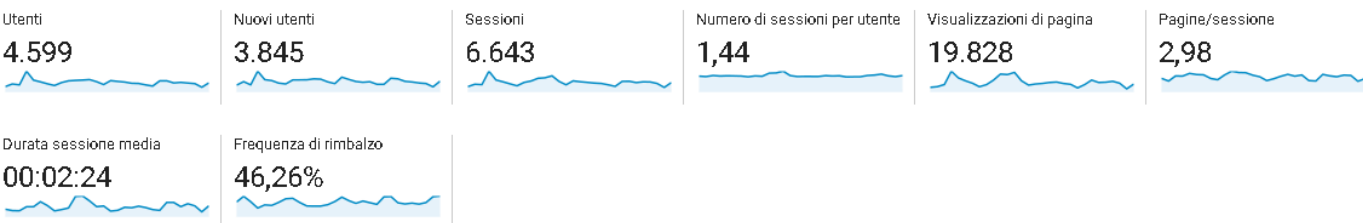

01. PANORAMICA VISITATORI

Questo rapporto fornisce una rapida **panoramica di tutte le principali variabili relative ai visitatori del tuo sito.**

■ New Visitor ■ Returning Visitor

SPIEGAZIONE DEGLI INDICATORI

- A) Sessioni: indica il numero di viste al tuo sito. Comprende anche i visitatori che ritornano più volte nel sito.
- B) Utenti: indica il numero di visitatori che hanno visualizzato il sito
- C) Visualizzazioni di pagina: indica il numero totale di pagine visualizzate comprende singole pagine visualizzate più volte.
- D) Pagine/Sessione: indica il numero medio di pagine visualizzate durante una visita al tuo sito. Comprende singole pagine visualizzate più volte.
- E) Durata sessione media: indica la durata media di una vista al tuo sito
- F) Frequenza di rimbalzo: indica la percentuale di visite di una sola pagina, ossia visite in cui la persona esce dal sito della stessa pagina in cui entrata.
- G) % nuove sessioni: indica la percentuale di visite che sono prime visite (di persone che non avevano mai visitato il tuo sito prima di allora).