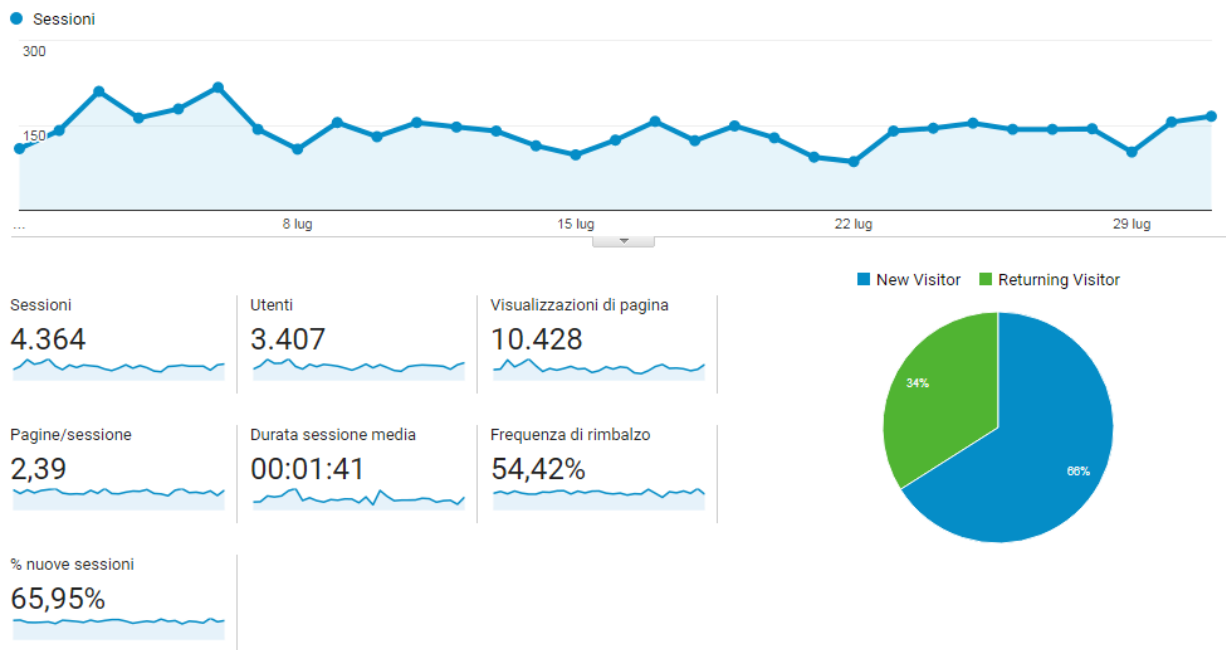

01. PANORAMICA VISITATORI

Questo rapporto fornisce una rapida **panoramica di tutte le principali variabili relative ai visitatori del tuo sito.**

SPIEGAZIONE DEGLI INDICATORI

- A) Sessioni: indica il numero di viste al tuo sito. Comprende anche i visitatori che ritornano più volte nel sito.
- B) Utenti: indica il numero di visitatori che hanno visualizzato il sito
- C) Visualizzazioni di pagina: indica il numero totale di pagine visualizzate comprende singole pagine visualizzate più volte.
- D) Pagine/Sessione: indica il numero medio di pagine visualizzate durante una visita al tuo sito. Comprende singole pagine visualizzate più volte.
- E) Durata sessione media: indica la durata media di una vista al tuo sito
- F) Frequenza di rimbalzo: indica la percentuale di visite di una sola pagina, ossia visite in cui la persona esce dal sito della stessa pagina in cui entrata.
- G) % nuove sessioni: indica la percentuale di visite che sono prime visite (di persone che non avevano mai visitato il tuo sito prima di allora).

04. PANORAMICA LOCALIZZAZIONE UTENTI

Questo rapporto fornisce delle specifiche relative alla localizzazione degli utenti che visitano il tuo sito (primi 10 paesi).

| Città ? | Acquisizione | | |
|------------------|---|---|---|
| | Sessioni ? ↓ | % nuove sessioni ? | Nuovi utenti ? |
| | 4.256 % del totale: 97,53% (4.364) | 65,81% Media per vista: 65,95% (-0,21%) | 2.801 % del totale: 97,32% (2.878) |
| 1. Milan | 1.793 (42,13%) | 69,44% | 1.245 (44,45%) |
| 2. Saronno | 514 (12,08%) | 41,63% | 214 (7,64%) |
| 3. Rome | 188 (4,42%) | 65,43% | 123 (4,39%) |
| 4. Turin | 161 (3,78%) | 73,29% | 118 (4,21%) |
| 5. Como | 160 (3,76%) | 70,00% | 112 (4,00%) |
| 6. Monza | 140 (3,29%) | 65,00% | 91 (3,25%) |
| 7. Busto Arsizio | 80 (1,88%) | 67,50% | 54 (1,93%) |
| 8. Seregno | 76 (1,79%) | 72,37% | 55 (1,96%) |
| 9. Varese | 74 (1,74%) | 43,24% | 32 (1,14%) |
| 10. (not set) | 52 (1,22%) | 84,62% | 44 (1,57%) |