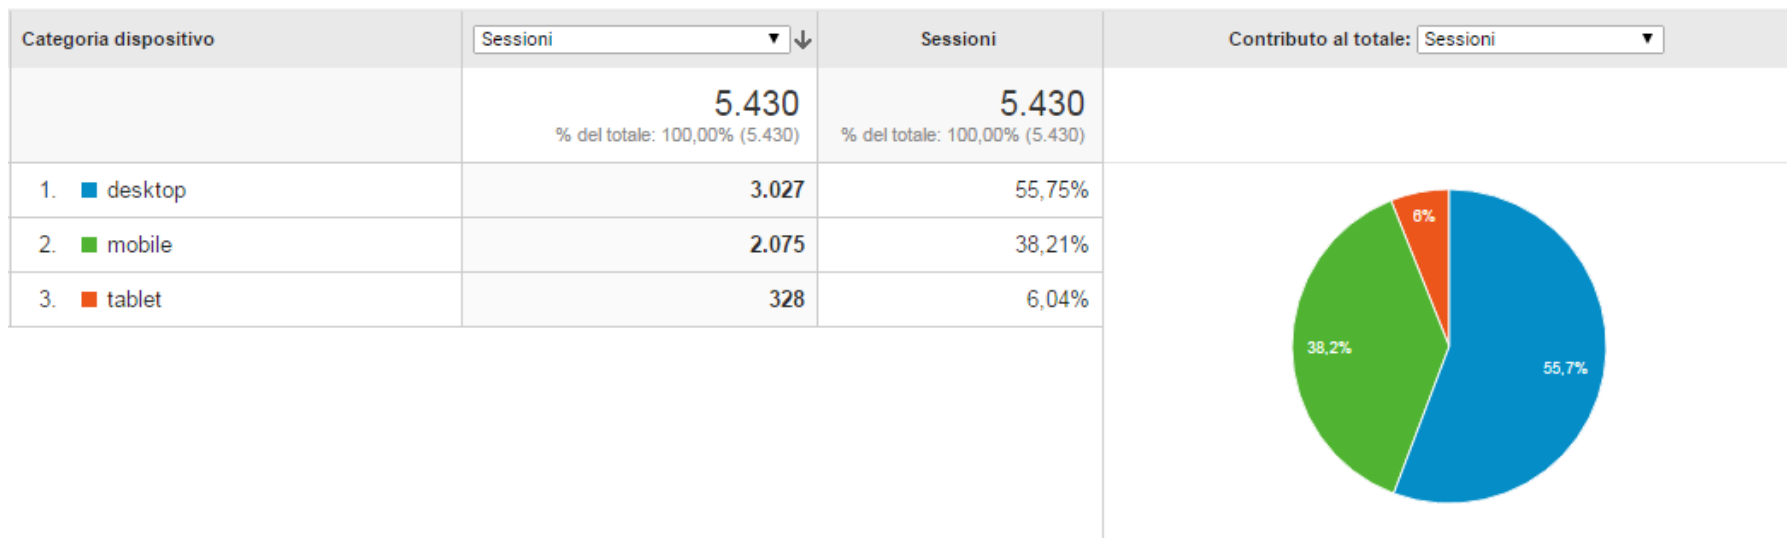

02. SERVIZIO NEWSLETTER

Di seguito il numero aggiornato al mese corrente dei nuovi iscritti
al **servizio di ricezione newsletter:**

MESE DI APRILE

NUMERO NEWSLETTER INVIATE:

n. 3

NUMERO NUOVI ISCRITTI AL SERVIZIO:

n. 5

NUMERO TOTALI ISCRITTI:

n. 2984

02. SERVIZIO NEWSLETTER

Di seguito il numero aggiornato al mese corrente dei nuovi iscritti alle **newsletter**:

Newsletter	Sent	Opens ▼	Clicks	Unsubscribes	Rates	Lists	Sent on
1 Pulizia Parcometri - Comune di Saronno	2888	19.97%	6.78%	0.07%		Saronno Servizi	22 aprile 2016
2 Emissione bollette acqua 2015/2 - Comune di UBOLDO	2905	19.72%	0.24%	0.03%		Saronno Servizi	18 aprile 2016
3 Nuove aree di sosta via 1° Maggio/via Balaguer: a disposizione per la giornata del sabato	2729	19.45%	1.06%	0.04%		Saronno Servizi	29 aprile 2016

03. PANORAMICA MOBILE

Questo rapporto fornisce un dettaglio dei visitatori in base al loro utilizzo o meno dei dispositivi mobili per la visita del siti web.

04. PANORAMICA LOCALIZZAZIONE UTENTI

Questo rapporto fornisce delle specifiche relative alla localizzazione degli utenti che visitano il tuo sito (primi 10 paesi).