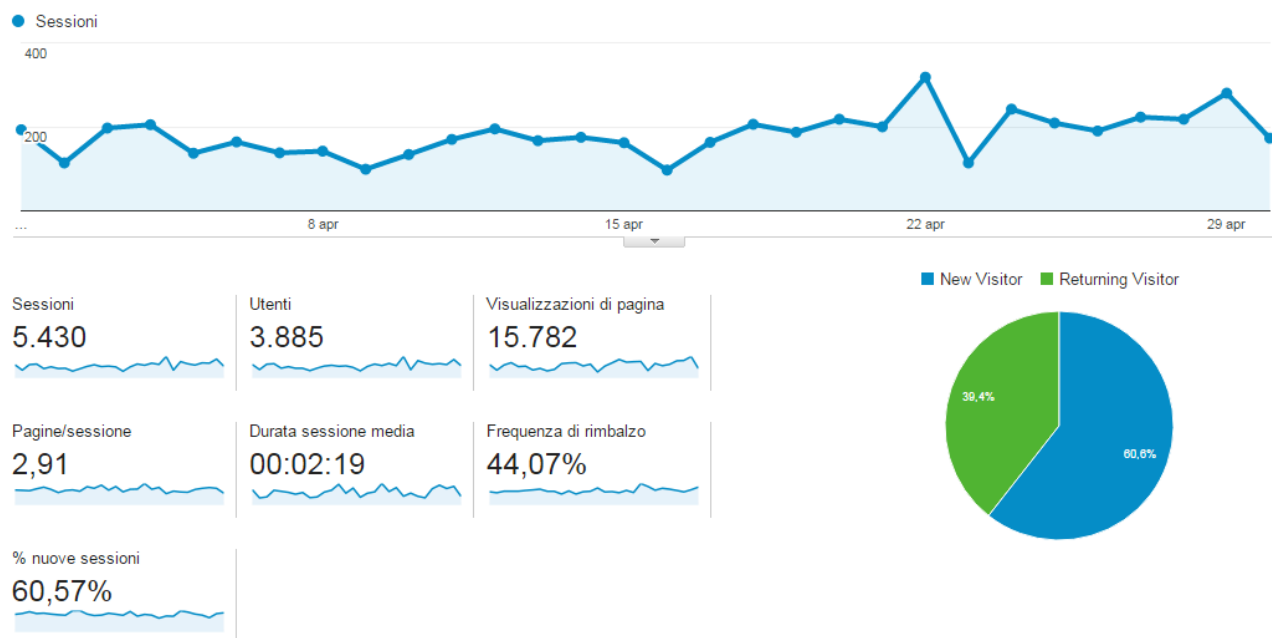

01. PANORAMICA VISITATORI

Questo rapporto fornisce una rapida **panoramica di tutte le principali variabili relative ai visitatori del tuo sito.**

SPIEGAZIONE DEGLI INDICATORI

- A) Sessioni: indica il numero di viste al tuo sito. Comprende anche i visitatori che ritornano più volte nel sito.
- B) Utenti: indica il numero di visitatori che hanno visualizzato il sito
- C) Visualizzazioni di pagina: indica il numero totale di pagine visualizzate comprende singole pagine visualizzate più volte.
- D) Pagine/Sessione: indica il numero medio di pagine visualizzate durante una visita al tuo sito. Comprende singole pagine visualizzate più volte.
- E) Durata sessione media: indica la durata media di una visita al tuo sito
- F) Frequenza di rimbalzo: indica la percentuale di visite di una sola pagina, ossia visite in cui la persona esce dal sito della stessa pagina in cui entrata.
- G) % nuove sessioni: indica la percentuale di visite che sono prime visite (di persone che non avevano mai visitato il tuo sito prima di allora).

03. PANORAMICA MOBILE

Questo rapporto fornisce un dettaglio dei visitatori in base al loro utilizzo o meno dei dispositivi mobili per la visita del siti web.

04. PANORAMICA LOCALIZZAZIONE UTENTI

Questo rapporto fornisce delle specifiche relative alla localizzazione degli utenti che visitano il tuo sito (primi 10 paesi).