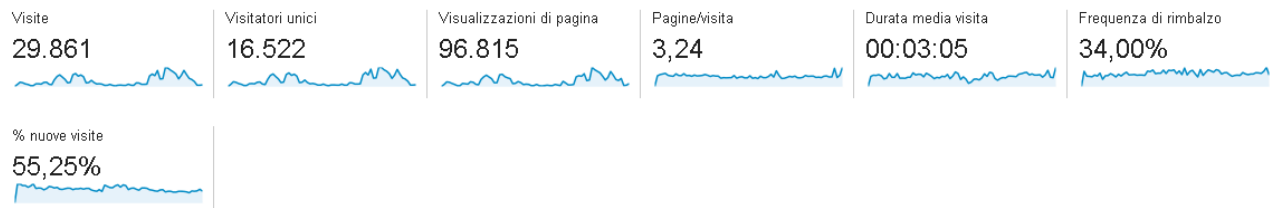

Questo rapporto fornisce una rapida **panoramica di tutte le principali variabili relative ai visitatori del tuo sito.**

16.522 persone hanno visitato questo sito

■ New Visitor ■ Returning Visitor

SPIEGAZIONE DEGLI INDICATORI

- A) Visite: indica il numero di viste al tuo sito. Comprende anche i visitatori che ritornano più volte nel sito.
- B) Visitatori unici: indica il numero di visitatori che hanno visualizzato il sito
- C) Visualizzazioni di pagina: indica il numero totale di pagine visualizzate comprende singole pagine visualizzate più volte.
- D) Pagina/Visita: indica il numero medio di pagine visualizzate durante una visita al tuo sito. Comprende singole pagine visualizzate più volte.
- E) Tempo medio sul sito: indica la durata media di una vista al tuo sito
- F) Frequenza di rimbalzo: indica la percentuale di visite di una sola pagina, ossia visite in cui la persona esce dal sito della stessa pagina in cui entrata.
- G) % nuove visite: indica la percentuale di visite che sono prime visite (di persone che non avevano mai visitato il tuo sito prima di allora).