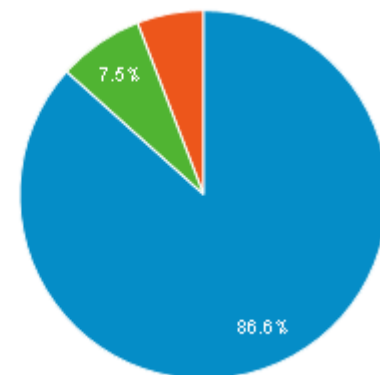

02. PANORAMICA MOBILE

Questo rapporto fornisce un dettaglio dei visitatori in base al loro utilizzo o meno dei dispositivi mobili per la visita del siti web.

1. desktop	25.869	86,63%
2. mobile	2.240	7,50%
3. tablet	1.752	5,87%