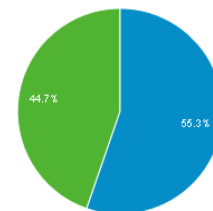

Questo rapporto fornisce una rapida **panoramica di tutte le principali variabili relative ai visitatori del tuo sito.**

16.522 persone hanno visitato questo sito

■ New Visitor ■ Returning Visitor

SPIEGAZIONE DEGLI INDICATORI