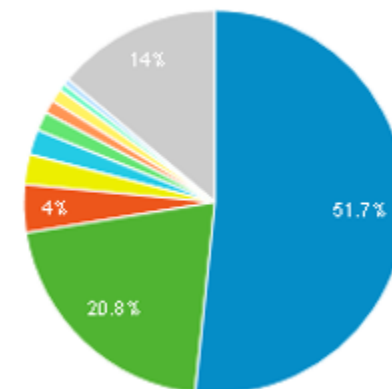

Questo rapporto fornisce una rapida **panoramica di tutte le principali variabili relative ai visitatori del tuo sito.**

16.522 persone hanno visitato questo sito

■ New Visitor ■ Returning Visitor

SPIEGAZIONE DEGLI INDICATORI

02. PANORAMICA MOBILE

Questo rapporto fornisce un dettaglio dei visitatori in base al loro utilizzo o meno dei dispositivi mobili per la visita del siti web.

1.  desktop	25.869	86,63%
2.  mobile	2.240	7,50%
3.  tablet	1.752	5,87%

03. PANORAMICA LOCALIZZAZIONE UTENTI

Questo rapporto fornisce delle specifiche relative alla localizzazione degli utenti che visitano il tuo sito (primi 10 paesi).

Città	Visite	% Visite
1.  Milan	14.943	51,66%
2.  Saronno	6.010	20,78%
3.  Rome	1.167	4,03%
4.  (not set)	729	2,52%
5.  Varese	617	2,13%
6.  Busto Arsizio	460	1,59%
7.  Monza	325	1,12%
8.  Como	319	1,10%
9.  Turin	167	0,58%
10.  Legnano	151	0,52%

Non viene raggiunto il 100% in quanto, come specificato nel descrittivo della slide, vengono indicate solo le prime 10 località; gli altri paesi hanno un valore marginale.

04. CONTENUTI DI MAGGIOR INTERESSE