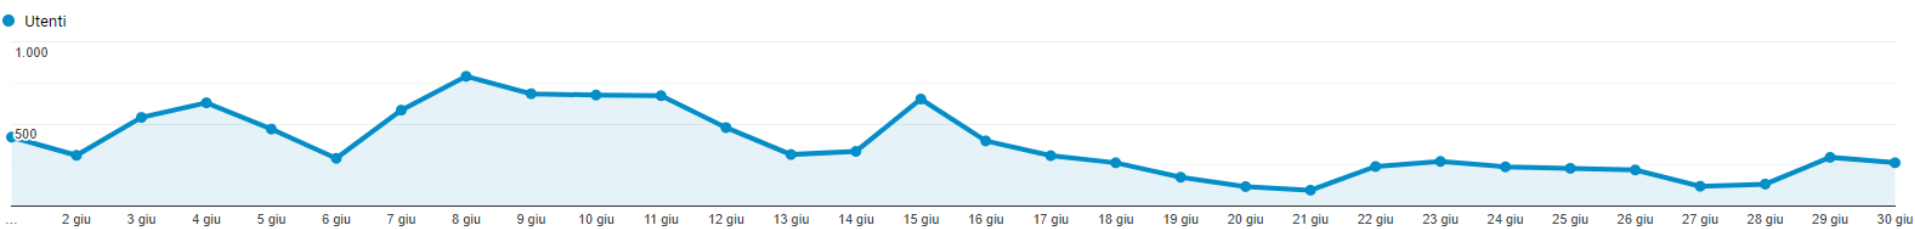

01. PANORAMICA VISITATORI

Questo rapporto fornisce una rapida **panoramica di tutte le principali variabili relative ai visitatori del tuo sito.**

■ New Visitor ■ Returning Visitor

SPIEGAZIONE DEGLI INDICATORI

- A) Sessioni: indica il numero di viste al tuo sito. Comprende anche i visitatori che ritornano più volte nel sito.
- B) Utenti: indica il numero di visitatori che hanno visualizzato il sito
- C) Visualizzazioni di pagina: indica il numero totale di pagine visualizzate comprende singole pagine visualizzate più volte.
- D) Pagine/Sessione: indica il numero medio di pagine visualizzate durante una visita al tuo sito. Comprende singole pagine visualizzate più volte.
- E) Durata sessione media: indica la durata media di una vista al tuo sito
- F) Frequenza di rimbalzo: indica la percentuale di visite di una sola pagina, ossia visite in cui la persona esce dal sito della stessa pagina in cui entrata.
- G) % nuove sessioni: indica la percentuale di visite che sono prime visite (di persone che non avevano mai visitato il tuo sito prima di allora).