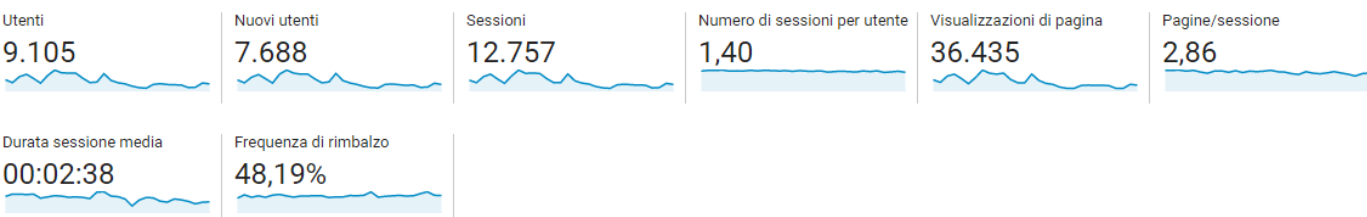

01. PANORAMICA VISITATORI

Questo rapporto fornisce una rapida **panoramica di tutte le principali variabili relative ai visitatori del tuo sito.**

■ New Visitor ■ Returning Visitor

SPIEGAZIONE DEGLI INDICATORI

- A) Sessioni: indica il numero di viste al tuo sito. Comprende anche i visitatori che ritornano più volte nel sito.
- B) Utenti: indica il numero di visitatori che hanno visualizzato il sito
- C) Visualizzazioni di pagina: indica il numero totale di pagine visualizzate comprende singole pagine visualizzate più volte.
- D) Pagine/Sessione: indica il numero medio di pagine visualizzate durante una visita al tuo sito. Comprende singole pagine visualizzate più volte.
- E) Durata sessione media: indica la durata media di una vista al tuo sito
- F) Frequenza di rimbalzo: indica la percentuale di visite di una sola pagina, ossia visite in cui la persona esce dal sito della stessa pagina in cui entrata.
- G) % nuove sessioni: indica la percentuale di visite che sono prime visite (di persone che non avevano mai visitato il tuo sito prima di allora).