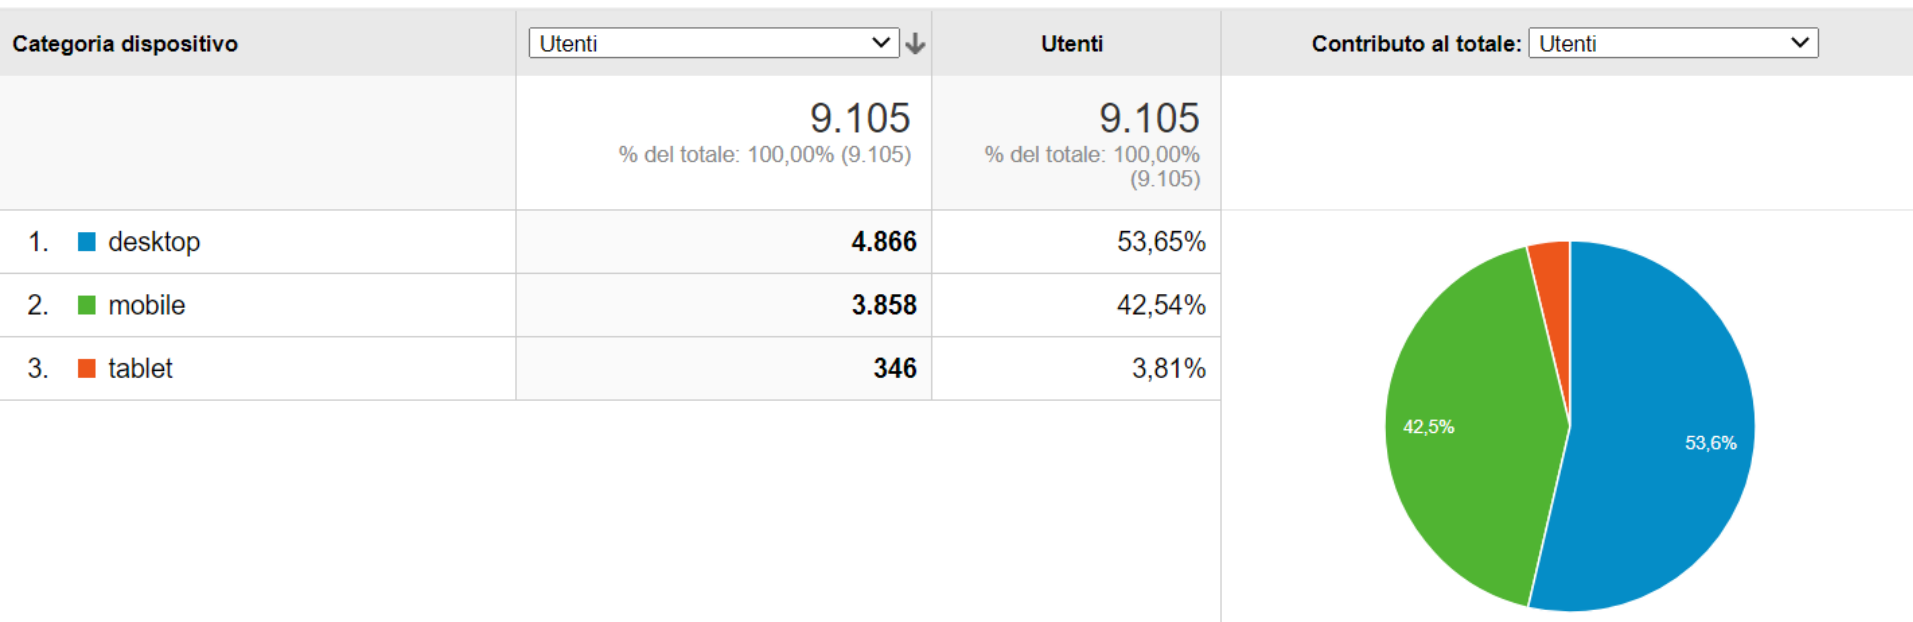

02. SERVIZIO NEWSLETTER

Questo rapporto mostra dati relativi all'invio della newsletter.

Nome campagna	Destinatari	Lettori	Cliccatori	Disiscritti	Data di invio
SARONNO SERVIZI S.P.A. PRESENTA IN ANTEPRIMA NAZIONALE.	1.191	747 63,31%	40 3,39%	0 0%	11 Giu 2020, 09:12
Riapertura casa dell'acqua Piazza Mercati a Saronno	1.192	510 43,07%	19 1,60%	1 0,08%	10 Giu 2020, 16:37
Emissione bollette acqua per il Comune di Saronno, Uboldo e...	1.371	717 52,92%	56 4,13%	0 0%	10 Giu 2020, 11:36
Termoscanner con riconoscimento facciale installati presso le...	1.186	620 52,63%	17 1,44%	0 0%	04 Giu 2020, 11:51

03. PANORAMICA MOBILE

Questo rapporto fornisce un dettaglio dei visitatori in base al loro utilizzo o meno dei dispositivi mobili per la visita del siti web.