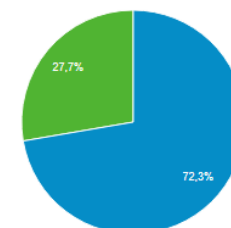

01. PANORAMICA VISITATORI

Questo rapporto fornisce una rapida **panoramica di tutte le principali variabili relative ai visitatori del tuo sito.**

■ New Visitor ■ Returning Visitor

SPIEGAZIONE DEGLI INDICATORI