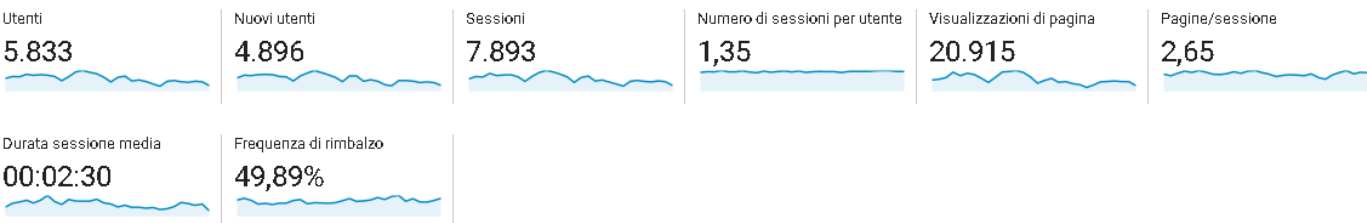

01. PANORAMICA VISITATORI

Questo rapporto fornisce una rapida **panoramica di tutte le principali variabili relative ai visitatori del tuo sito.**

■ New Visitor ■ Returning Visitor

SPIEGAZIONE DEGLI INDICATORI

- A) Sessioni: indica il numero di viste al tuo sito. Comprende anche i visitatori che ritornano più volte nel sito.
- B) Utenti: indica il numero di visitatori che hanno visualizzato il sito
- C) Visualizzazioni di pagina: indica il numero totale di pagine visualizzate comprende singole pagine visualizzate più volte.
- D) Pagine/Sessione: indica il numero medio di pagine visualizzate durante una visita al tuo sito. Comprende singole pagine visualizzate più volte.
- E) Durata sessione media: indica la durata media di una vista al tuo sito
- F) Frequenza di rimbalzo: indica la percentuale di visite di una sola pagina, ossia visite in cui la persona esce dal sito della stessa pagina in cui entrata.
- G) % nuove sessioni: indica la percentuale di visite che sono prime visite (di persone che non avevano mai visitato il tuo sito prima di allora).