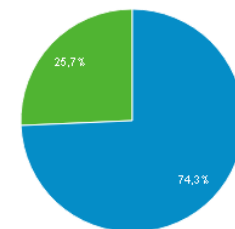

01. PANORAMICA VISITATORI

Questo rapporto fornisce una rapida **panoramica di tutte le principali variabili relative ai visitatori del tuo sito.**

■ New Visitor ■ Returning Visitor

SPIEGAZIONE DEGLI INDICATORI