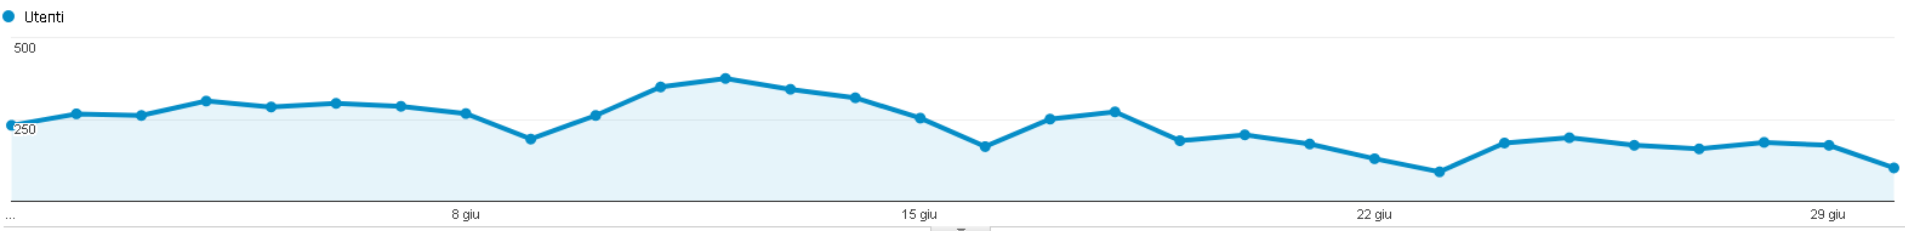

01. PANORAMICA VISITATORI

Questo rapporto fornisce una rapida **panoramica di tutte le principali variabili relative ai visitatori del tuo sito.**

■ New Visitor ■ Returning Visitor

SPIEGAZIONE DEGLI INDICATORI

- A) Sessioni: indica il numero di viste al tuo sito. Comprende anche i visitatori che ritornano più volte nel sito.
- B) Utenti: indica il numero di visitatori che hanno visualizzato il sito
- C) Visualizzazioni di pagina: indica il numero totale di pagine visualizzate comprende singole pagine visualizzate più volte.
- D) Pagine/Sessione: indica il numero medio di pagine visualizzate durante una visita al tuo sito. Comprende singole pagine visualizzate più volte.
- E) Durata sessione media: indica la durata media di una vista al tuo sito
- F) Frequenza di rimbalzo: indica la percentuale di visite di una sola pagina, ossia visite in cui la persona esce dal sito della stessa pagina in cui entrata.
- G) % nuove sessioni: indica la percentuale di visite che sono prime visite (di persone che non avevano mai visitato il tuo sito prima di allora).