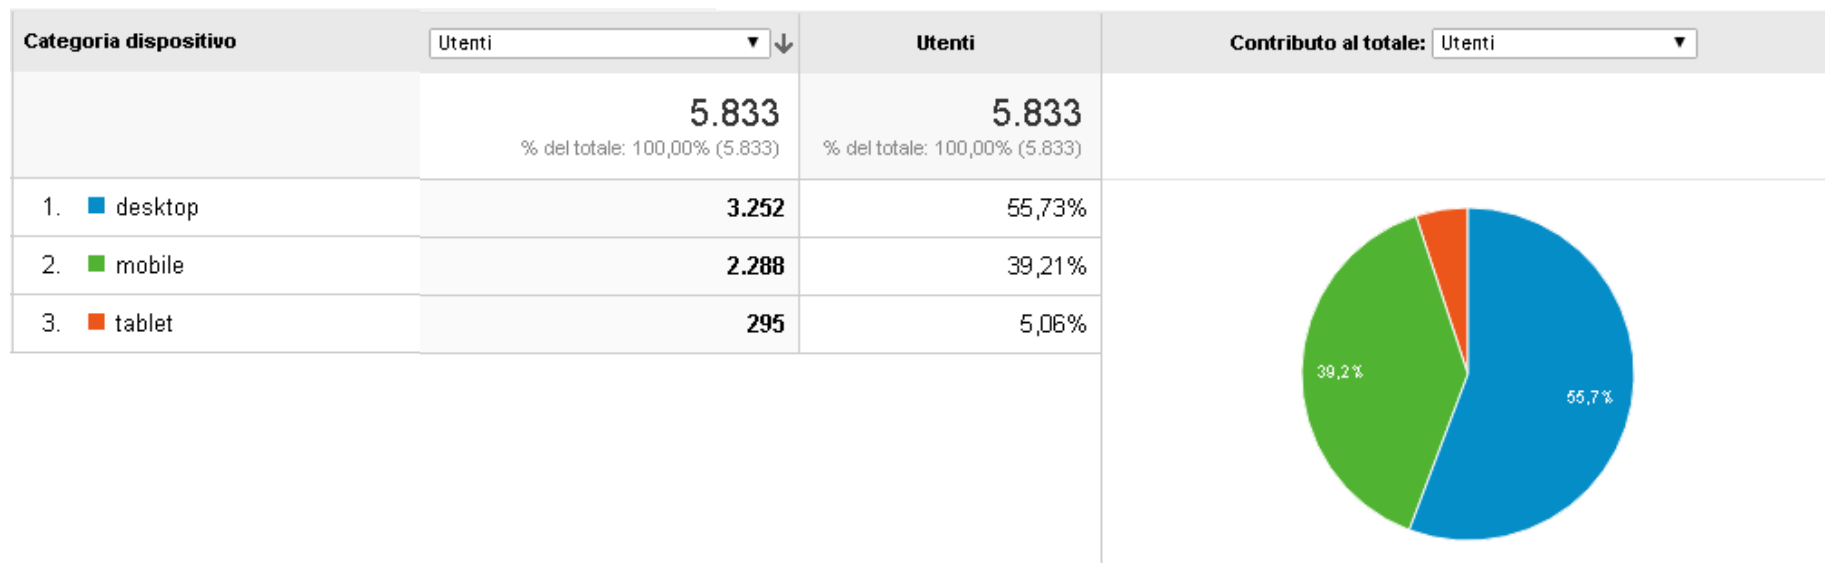

03. PANORAMICA MOBILE

Questo rapporto fornisce un dettaglio dei visitatori in base al loro utilizzo o meno dei dispositivi mobili per la visita del siti web.