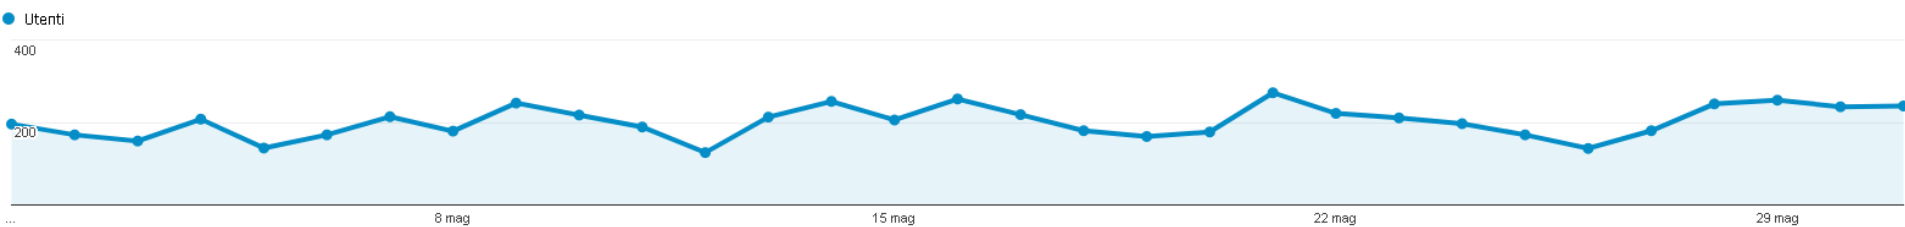

01. PANORAMICA VISITATORI

Questo rapporto fornisce una rapida **panoramica di tutte le principali variabili relative ai visitatori del tuo sito.**

SPIEGAZIONE DEGLI INDICATORI

- A) Sessioni: indica il numero di viste al tuo sito. Comprende anche i visitatori che ritornano più volte nel sito.
- B) Utenti: indica il numero di visitatori che hanno visualizzato il sito
- C) Visualizzazioni di pagina: indica il numero totale di pagine visualizzate comprende singole pagine visualizzate più volte.
- D) Pagine/Sessione: indica il numero medio di pagine visualizzate durante una visita al tuo sito. Comprende singole pagine visualizzate più volte.
- E) Durata sessione media: indica la durata media di una vista al tuo sito
- F) Frequenza di rimbalzo: indica la percentuale di visite di una sola pagina, ossia visite in cui la persona esce dal sito della stessa pagina in cui entrata.
- G) % nuove sessioni: indica la percentuale di visite che sono prime visite (di persone che non avevano mai visitato il tuo sito prima di allora).