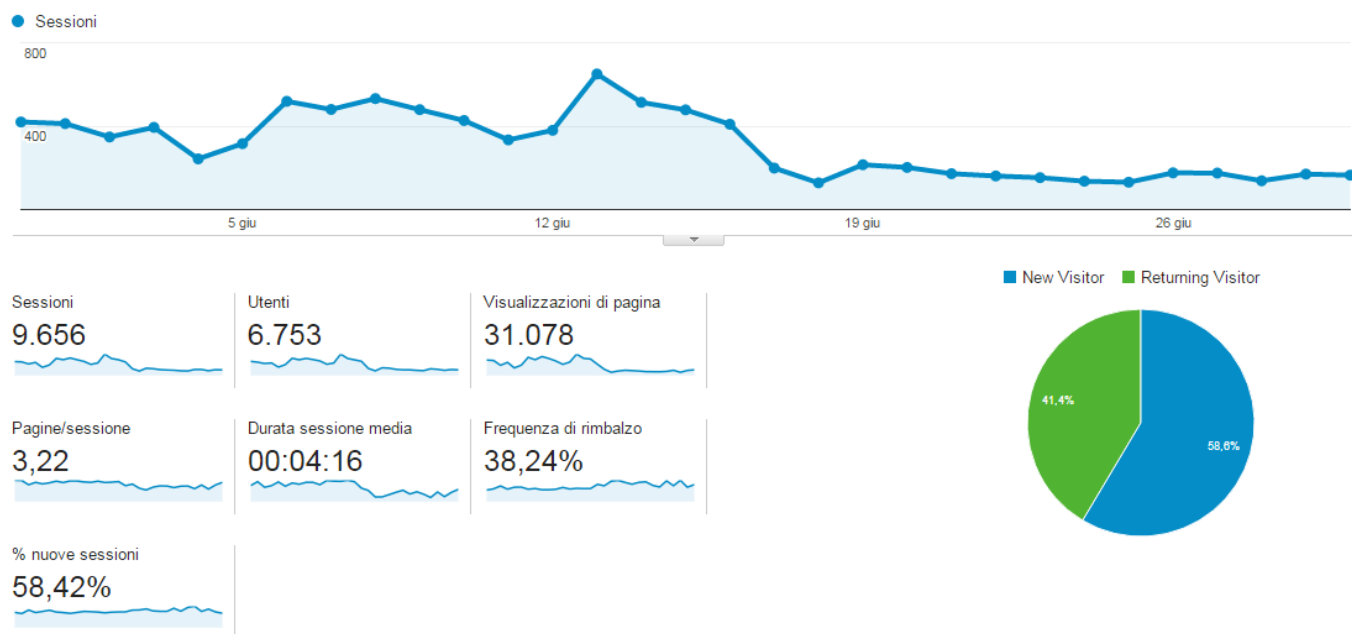

01. PANORAMICA VISITATORI

Questo rapporto fornisce una rapida **panoramica di tutte le principali variabili relative ai visitatori del tuo sito.**

SPIEGAZIONE DEGLI INDICATORI

- A) Sessioni: indica il numero di viste al tuo sito. Comprende anche i visitatori che ritornano più volte nel sito.
- B) Utenti: indica il numero di visitatori che hanno visualizzato il sito
- C) Visualizzazioni di pagina: indica il numero totale di pagine visualizzate comprende singole pagine visualizzate più volte.
- D) Pagine/Sessione: indica il numero medio di pagine visualizzate durante una visita al tuo sito. Comprende singole pagine visualizzate più volte.
- E) Durata sessione media: indica la durata media di una visita al tuo sito
- F) Frequenza di rimbalzo: indica la percentuale di visite di una sola pagina, ossia visite in cui la persona esce dal sito della stessa pagina in cui entrata.
- G) % nuove sessioni: indica la percentuale di visite che sono prime visite (di persone che non avevano mai visitato il tuo sito prima di allora).

Questo rapporto fornisce una rapida panoramica
Sulle pagine che generano maggior traffico.

Pagina ?	Visualizzazioni di pagina ? ↓	Visualizzazioni di pagina uniche ?	Tempo medio sulla pagina ?
	31.078 % del totale: 100,00% (31.078)	19.764 % del totale: 100,00% (19.764)	00:01:55 Media per vista: 00:01:55 (0,00%)
1. /saronno/tributi/saronno_imu/ 	4.545 (14,62%)	2.565 (12,98%)	00:04:12
2. / 	4.413 (14,20%)	3.086 (15,61%)	00:00:46
3. /saronno/tributi/tasi-saronno/ 	3.808 (12,25%)	1.982 (10,03%)	00:02:51
4. /saronno/ 	3.511 (11,30%)	2.445 (12,37%)	00:00:40
5. /saronno/farmacie/sar_farm_turni/ 	2.036 (6,55%)	1.199 (6,07%)	00:01:12
6. /origgio/ 	1.444 (4,65%)	902 (4,56%)	00:00:38
7. /origgio/tributi/origgio-imu/ 	1.438 (4,63%)	751 (3,80%)	00:03:56
8. /origgio/tributi/origgio-tasi/ 	1.434 (4,61%)	783 (3,96%)	00:04:05
9. /saronno/tributi/sar_trib_tarsutare s/ 	744 (2,39%)	460 (2,33%)	00:01:39
10. /contatti-e-orari/ 	687 (2,21%)	596 (3,02%)	00:02:18