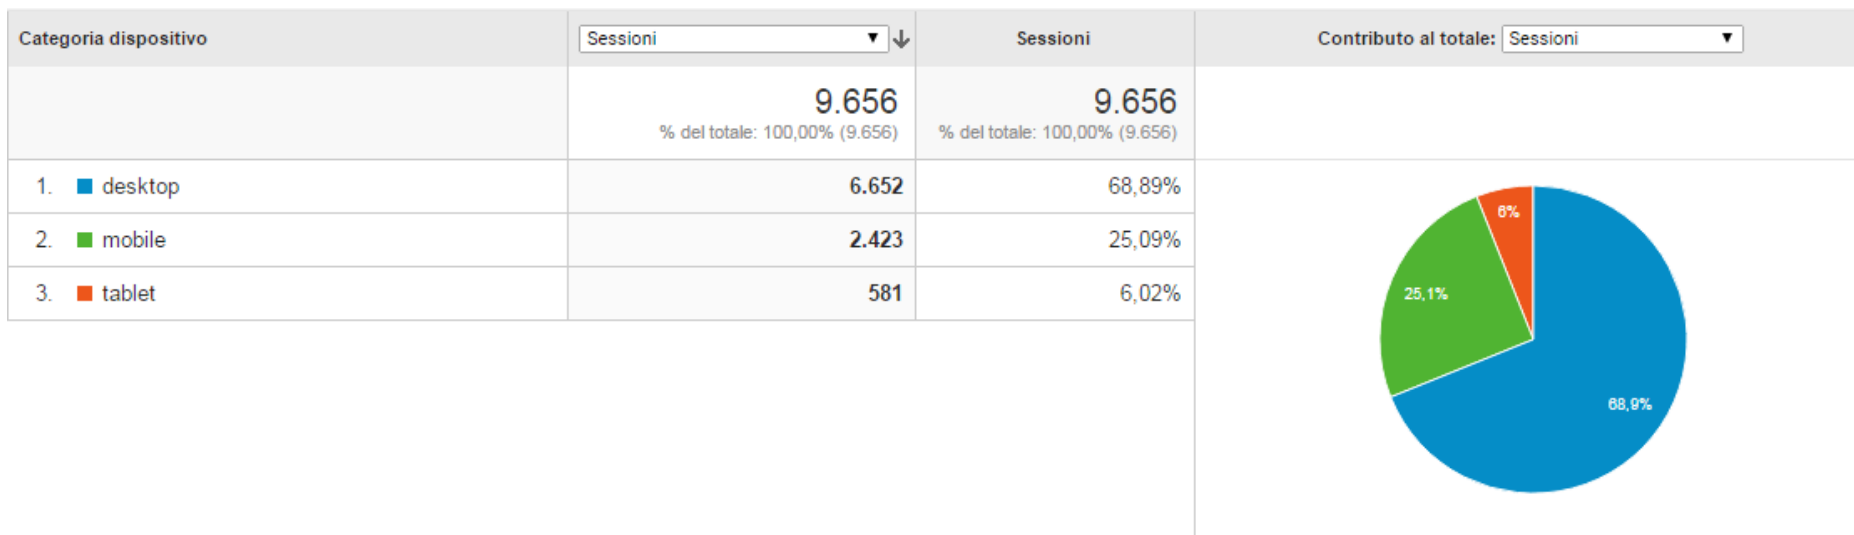

n. 2878

02. SERVIZIO NEWSLETTER

Di seguito il numero aggiornato al mese corrente dei nuovi iscritti alle **newsletter**:

Newsletter	Sent	Opens ▼	Clicks	Unsubscribes	Rates	Lists	Sent on
1 Sospensione orario continuato del giovedì	2876	22.95%	0.97%	0.00%		Saronno Servizi	20 giugno 2016
2 Servizio "La Nutrizionista in Farmacia" - Comune di Saronno	2856	22.9%	3.43%	0.00%		Saronno Servizi	16 giugno 2016
3 Giornata dedicata al Test del Reflusso Venoso - Comune di Saronno	2864	21.54%	2.93%	0.03%		Saronno Servizi	13 giugno 2016
4 Rifacimento tratto rete fognaria - Via Don Minzoni	2871	20.57%	0.42%	0.07%		Saronno Servizi	1 giugno 2016

03. PANORAMICA MOBILE

Questo rapporto fornisce un dettaglio dei visitatori in base al loro utilizzo o meno dei dispositivi mobili per la visita del siti web.

04. PANORAMICA LOCALIZZAZIONE UTENTI

Questo rapporto fornisce delle specifiche relative alla localizzazione degli utenti che visitano il tuo sito (primi 10 paesi).