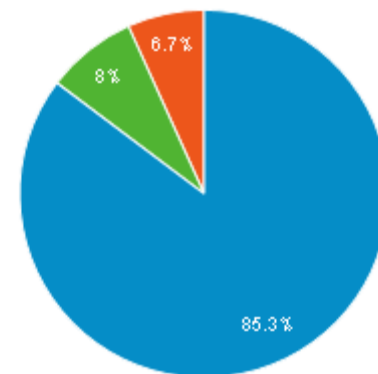

02. PANORAMICA MOBILE

Questo rapporto fornisce un dettaglio dei visitatori in base al loro utilizzo o meno dei dispositivi mobili per la visita del siti web.

1. desktop	14.814	85,30%
2. mobile	1.383	7,96%
3. tablet	1.170	6,74%