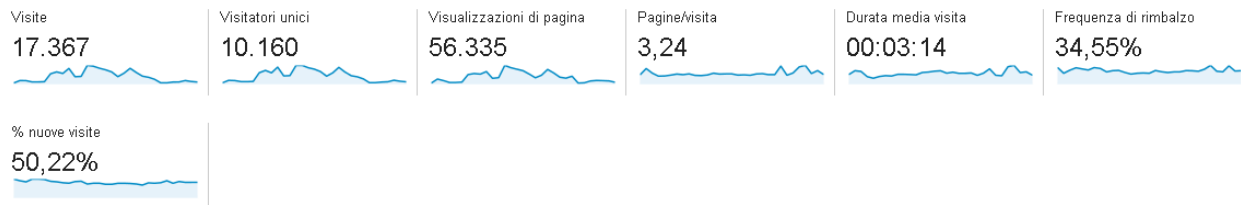

SERVIZIO

WEB ANALYTICS

Saronno Servizi Spa

1. Panoramica Visitatori
2. Panoramica Mobile
3. Panoramica Localizzazione Utenti
4. Contenuti di Maggior Interesse
5. Key Words
6. Contatti

01. PANORAMICA VISITATORI

Questo rapporto fornisce una rapida **panoramica di tutte le principali variabili relative ai visitatori del tuo sito.**

10.160 persone hanno visitato questo sito

■ New Visitor ■ Returning Visitor

SPIEGAZIONE DEGLI INDICATORI

- A) Visite: indica il numero di viste al tuo sito. Comprende anche i visitatori che ritornano più volte nel sito.
- B) Visitatori unici: indica il numero di visitatori che hanno visualizzato il sito
- C) Visualizzazioni di pagina: indica il numero totale di pagine visualizzate comprende singole pagine visualizzate più volte.
- D) Pagina/Visita: indica il numero medio di pagine visualizzate durante una visita al tuo sito. Comprende singole pagine visualizzate più volte.
- E) Tempo medio sul sito: indica la durata media di una vista al tuo sito
- F) Frequenza di rimbalzo: indica la percentuale di visite di una sola pagina, ossia visite in cui la persona esce dal sito della stessa pagina in cui entrata.
- G) % nuove visite: indica la percentuale di visite che sono prime visite (di persone che non avevano mai visitato il tuo sito prima di allora).