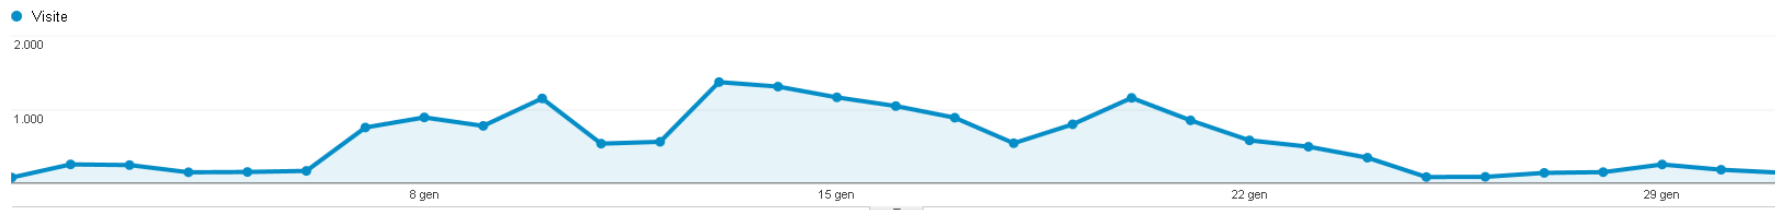

Questo rapporto fornisce una rapida **panoramica di tutte le principali variabili relative ai visitatori del tuo sito.**

10.160 persone hanno visitato questo sito

■ New Visitor ■ Returning Visitor

SPIEGAZIONE DEGLI INDICATORI

- A) Visite: indica il numero di viste al tuo sito. Comprende anche i visitatori che ritornano più volte nel sito.
- B) Visitatori unici: indica il numero di visitatori che hanno visualizzato il sito
- C) Visualizzazioni di pagina: indica il numero totale di pagine visualizzate comprende singole pagine visualizzate più volte.
- D) Pagina/Visita: indica il numero medio di pagine visualizzate durante una visita al tuo sito. Comprende singole pagine visualizzate più volte.
- E) Tempo medio sul sito: indica la durata media di una vista al tuo sito
- F) Frequenza di rimbalzo: indica la percentuale di visite di una sola pagina, ossia visite in cui la persona esce dal sito della stessa pagina in cui entrata.
- G) % nuove visite: indica la percentuale di visite che sono prime visite (di persone che non avevano mai visitato il tuo sito prima di allora).