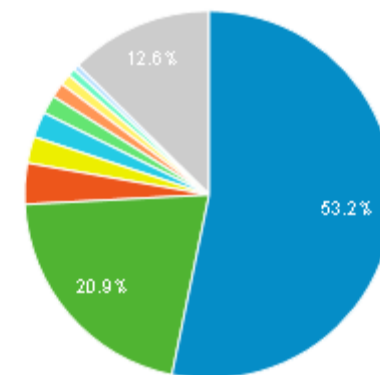

Questo rapporto fornisce una rapida **panoramica di tutte le principali variabili relative ai visitatori del tuo sito.**

10.160 persone hanno visitato questo sito

■ New Visitor ■ Returning Visitor

SPIEGAZIONE DEGLI INDICATORI

02. PANORAMICA MOBILE

Questo rapporto fornisce un dettaglio dei visitatori in base al loro utilizzo o meno dei dispositivi mobili per la visita del siti web.

1.  desktop	14.814	85,30%
2.  mobile	1.383	7,96%
3.  tablet	1.170	6,74%

03. PANORAMICA LOCALIZZAZIONE UTENTI

Questo rapporto fornisce delle specifiche relative alla localizzazione degli utenti che visitano il tuo sito (primi 10 paesi).

Città	Visite	% Visite
1.  Milan	8.955	53,23%
2.  Saronno	3.519	20,92%
3.  Rome	609	3,62%
4.  (not set)	392	2,33%
5.  Varese	379	2,25%
6.  Busto Arsizio	274	1,63%
7.  Monza	219	1,30%
8.  Como	161	0,96%
9.  Turin	116	0,69%
10.  Rho	85	0,51%