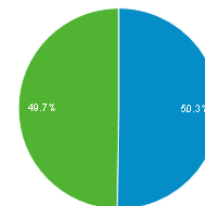

Questo rapporto fornisce una rapida **panoramica di tutte le principali variabili relative ai visitatori del tuo sito.**

10.160 persone hanno visitato questo sito

■ New Visitor ■ Returning Visitor

SPIEGAZIONE DEGLI INDICATORI